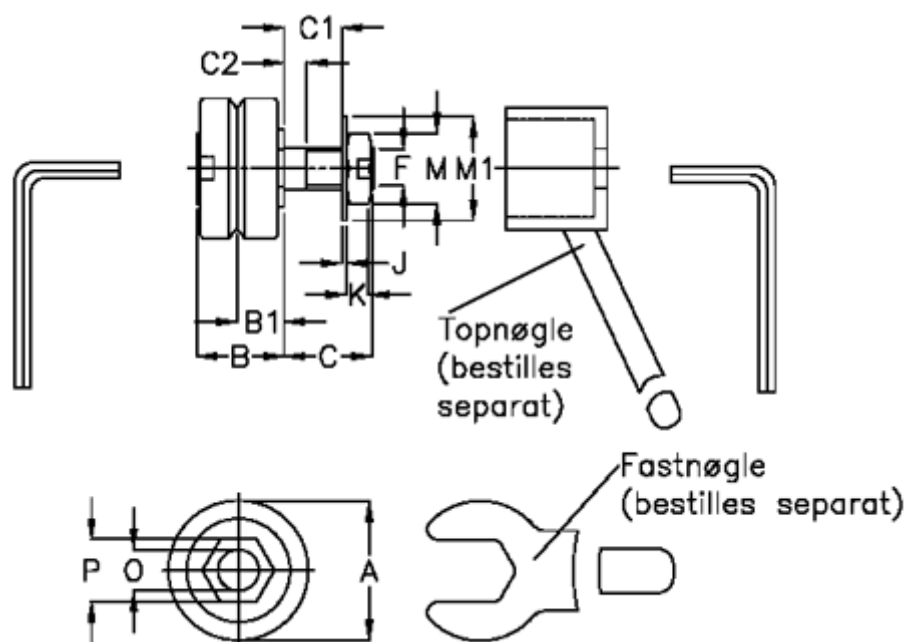

Varenummer: 057153201313  
 Beskrivelse: HEPCO GV3 leje LJ 13 CDRNS  
 Standart m. lang aksel

## Mål

a = 12.7	K = 2.2
B = 10.1	M = 7
B1 = 5.47	M1 = 9
C = 9.5	O = 4
C1 = 6.7	P = 7
C2 = 2.4	vægt kg/1000 = 0.008
F = M4 x 0,5	
J = 0.80	